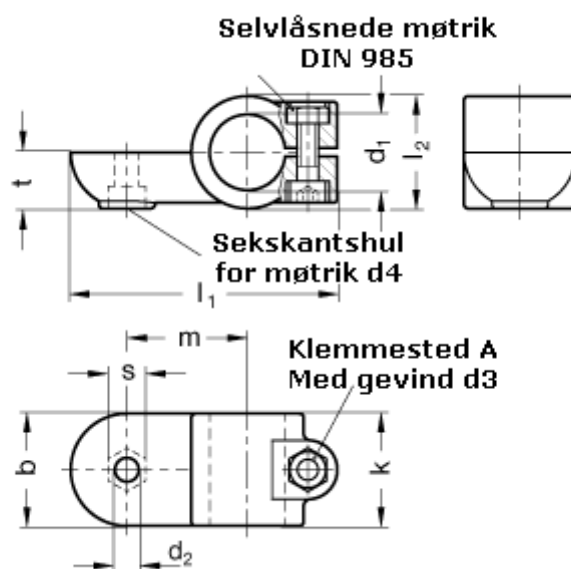

Varenummer: 20278B42IV2SW  
Beskrivelse: E+G laskeforbindelse  
GN278-B42-IV-2-SW

## Mål

b = 65	m = 70
d1 = B42	s = 17.0
d2 = 10.5	t = 32.5
d3 = M10	
d4 = M10	
k = 65	
l1 = 148	
l2 = 65	